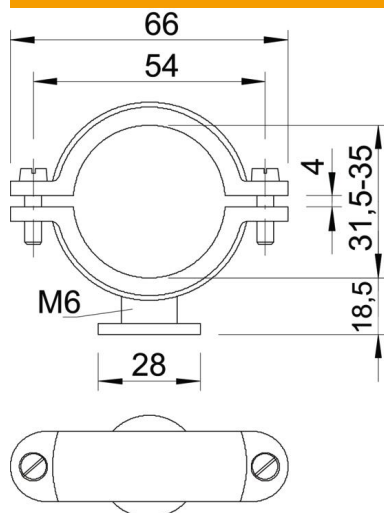

## Gaffetta a zoccolo ISO

Codice articolo: 2130351

Gaffetta a zoccolo ISO 31,5-35mm

PS Polistirolo

### Dati anagrafici

Codice articolo	2130351
Tipo	2960 35 M6 LGR
Sigla 1	Clip base ISO
Produttore	OBO
Dimensione	31,5-35mm
Colore	grigio chiaro; RAL 7035
Materiale	Polistirolo
Unità VK più piccola	25
Unità	Pezzo
Peso	1,761 kg
Unità di peso	kg/100 pz.
Impronta CO2 (GWP) dalla culla al cancello	0,0758 kg CO2e / 1 Pezzo

### Misure

Dimensione A	66 mm
Dimensione B	54 mm
Dimensione d	28 mm
Dimensione H	18,5 mm
Dimensione x	4 mm

### Dati tecnici

Numero dei cavi/tubi	1
Versione	chiuso
Tipo di fissaggio	Foro filettato
Adatto in zona protezione antincendio	no
Filettatura	M6
Dimensione	Pg 9
Priva di alogeni	sì
Plastificato	no
Vite	M5 x 14
Capacità D max	35 mm
Capacità D min.	31,5 mm
Resistenti ai raggi UV	no