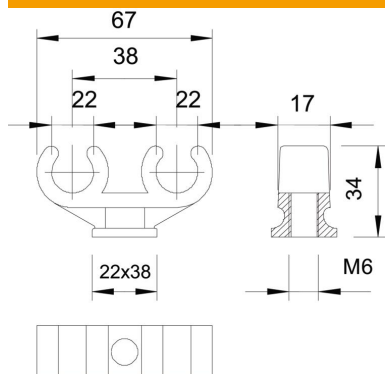

Scheda tecnica

Morsetto con zoccolo, doppio

Codice articolo: 2140721

Morsetto con zoccolo 2 cavi 18-22mm

PP Polipropilene

Dati anagrafici

Codice articolo	2140721
Tipo	2962 2x22
Sigla 1	Morsetto con base
Sigla 2	per 2 conduttori
Produttore	OBO
Dimensione	18-22mm
Colore	grigio chiaro; RAL 7035
Materiale	Polipropilene
Unità VK più piccola	25
Unità	Pezzo
Peso	1,064 kg
Unità di peso	kg/100 pz.
Impronta CO2 (GWP) dalla culla al cancello	0,0487 kg CO2e / 1 Pezzo

Scheda tecnica

Morsetto con zoccolo, doppio

Codice articolo: 2140721

Misure

Dimensione A	67 mm
Dimensione B	17 mm
Dimensione C	22 x 38 mm
Dimensione H	34 mm
Dimensione L	38 mm

Dati tecnici

Numero dei cavi/tubi	2
Versione	a due linguette
Tipo di fissaggio	Attacco filettato
Adatto in zona protezione antincendio	no
Dimensione	18/22 + 18/22
Priva di alogeni	sì
Plasticato	no
Diametro nominale	17,8 mm
Capacità D max	22 mm
Capacità D min.	18 mm
Resistenti ai raggi UV	no