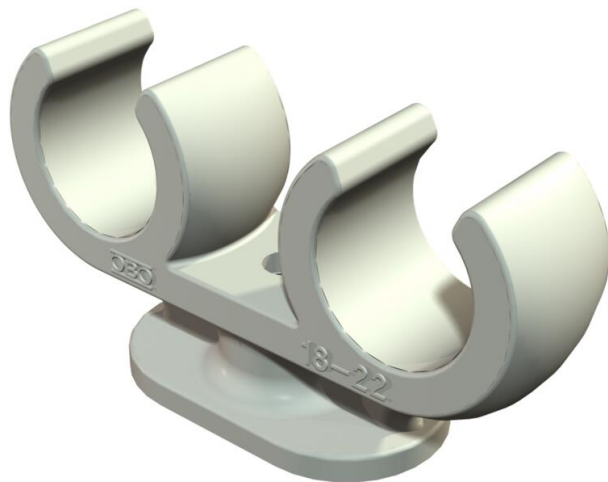

Scheda tecnica

Morsetto con zoccolo, doppio

Codice articolo: 2140721

Morsetto con zoccolo 2 cavi 18-22mm

PP Polipropilene

Dati anagrafici

Codice articolo	2140721
Tipo	2962 2x22
Sigla 1	Morsetto con base
Sigla 2	per 2 conduttori
Produttore	OBO
Dimensione	18-22mm
Colore	grigio chiaro; RAL 7035
Materiale	Polipropilene
Unità VK più piccola	25
Unità	Pezzo
Peso	1,064 kg
Unità di peso	kg/100 pz.
Impronta CO2 (GWP) dalla culla al cancello	0,0487 kg CO2e / 1 Pezzo

Scheda tecnica

Morsetto con zoccolo, doppio

Codice articolo: 2140721

Misure

Dimensione A	67 mm
Dimensione B	17 mm
Dimensione C	22 x 38 mm
Dimensione H	34 mm
Dimensione L	38 mm

Dati tecnici

Numero dei cavi/tubi	2
Versione	a due linguette
Tipo di fissaggio	Attacco filettato
Adatto in zona protezione antincendio	no
Dimensione	18/22 + 18/22
Priva di alogeni	sì
Plasticato	no
Diametro nominale	17,8 mm
Capacità D max	22 mm
Capacità D min.	18 mm
Resistenti ai raggi UV	no