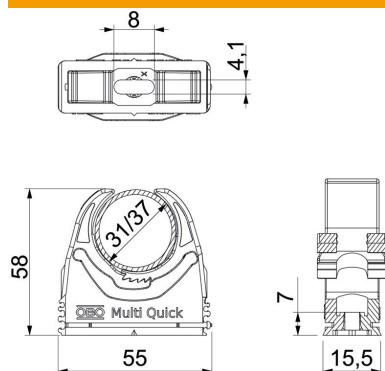

Scheda tecnica

Gaffetta Multi-Quick

Codice articolo: 2153157

Gaffetta per l'alloggiamento di tubi in acciaio metrici e PG, tubi isolanti leggeri/ pesanti e tubi plastici della serie Quick. Range di serraggio variabile. Possibilità di fissaggio universale su pareti e soffitti in ambienti interni ed esterni protetti. Montaggio dei tubi senza l'ausilio di attrezzi. Possibilità di montaggio anche con gaffette OBO Quick o starQuick.

PA Poliammide

Dati anagrafici

Codice articolo	2153157
Tipo	M-Quick 31-37LGR
Sigla 1	Gaffetta Multi-Quick
Produttore	OBO
Dimensione	31-37mm
Colore	grigio chiaro; RAL 7035
Materiale	Poliammide
Unità VK più piccola	25
Unità	Pezzo
Peso	1,78 kg
Unità di peso	kg/100 pz.
Impronta CO2 (GWP) dalla culla al cancello	0,0814 kg CO2e / 1 Pezzo

Scheda tecnica

Gaffetta Multi-Quick

Codice articolo: 2153157

Misure

Dimensione A	55 mm
Dimensione B	15,5 mm
Dimensione e	8 mm
Dimensione F	4,1 mm
Dimensione h	7 mm
Dimensione H	58 mm

Dati tecnici

Seriabile	sì
Numero dei cavi/tubi	1
Valore forza di estrazione	65 N
Tipo di fissaggio	Foro filettato
tagliafiamma	secondo VDE 0471/DIN 695 parte 2-1, temperatura di prova 650 °C
chiuso	no
Priva di alogeni	sì
Con inserto	no
Sistema di bloccaggio	sì
Montaggio	Durchgangsloch, auf M6 Gewinde aufschraubbar
Capacità D max	37 mm
Capacità D min.	31 mm
Resistenti ai raggi UV	no