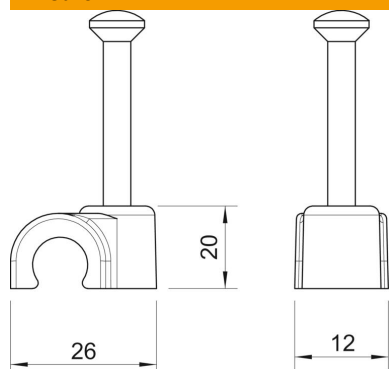

# Scheda tecnica

Clip con chiodo ISO, tipo 2016, grigio chiaro

Codice articolo: 2228211

Clip con chiodo ISO, corto

PP Polipropilene

## Dati anagrafici

Codice articolo	2228211
Tipo	2016 40 LGR
Sigla 1	Clip con chiodo ISO
Produttore	OBO
Dimensione	16mm, L40
Colore	grigio chiaro; RAL 7035
Materiale	Polipropilene
Unità VK più piccola	50
Unità	Pezzo
Peso	0,402 kg
Unità di peso	kg/100 pz.
Impronta CO2 (GWP) dalla culla al cancello	0,0121 kg CO2e / 1 Pezzo

## Misure

Dimensione B	12 mm
Dimensione H	20 mm
Dimensione L	26 mm

## Dati tecnici

Collare doppio	no
Forma	tondo (solo per filo tondo)
per diametro cavo	16 mm
per diametro di fissaggio	2,0x40
temprato	sì
Priva di alogeni	sì
Con chiodo	sì
Lunghezza chiodo	40 mm
Resistente agli urti	no
Trasparente	no
Dispositivo di blocco del tubo	no