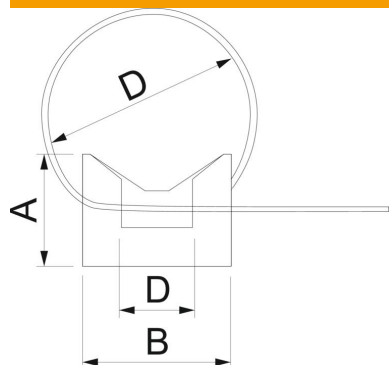

Scheda tecnica

Fascetta CTC

Codice articolo: 2332790

Fascetta per montaggio semplice e rapido per diversi cavi, fasci di cavi e dimensioni di tubi.

* Utilizzo universale per fissaggio cavi e tubi

* Fissaggio a parete o soffitto tramite vite Ø 5 mm e Ø 6 mm

* Ø massimo di serraggio 63 mm

* Privo di alogeni

* Certificato UL

Fascetta per montaggio semplice e rapido per diversi cavi, fasci di cavi e dimensioni di tubi.

PA Poliammide

Dati anagrafici

Codice articolo	2332790
Tipo	CTC 7,5x180 LGR
Sigla 1	Clip fermacavi
Produttore	OBO
Dimensione	7,5x180mm
Colore	grigio chiaro; RAL 7035
Materiale	Poliammide
Unità VK più piccola	100
Unità	Pezzo
Peso	0,6 kg
Unità di peso	kg/100 Pz.

Scheda tecnica

Fascetta CTC

Codice articolo: 2332790

Misure

Lunghezza	180 mm
Larghezza	7,5 mm
Altezza	1,5 mm
Dimensione B	7,5 mm

Dati tecnici

Chiusura a fascia	Linguetta di chiusura in plastica
Spazio per descrizione	senza
Priva di alogeni	sì
Max. Diametro fascio	32 mm
Carico di rottura minimo	0,36 kN
Temperatura di montaggio max	35 °C
Temperatura di montaggio min.	-15 °C
Riflettente	no
Range di temperatura di esercizio max	85 °C
Range di temperatura di esercizio min.	-40 °C
Trasparente	no
Resistenza alla trazione	360 N