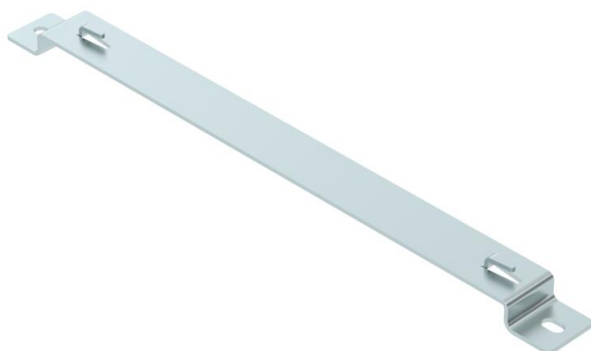

## Staffa distanziatrice FS

Codice articolo: 6015689

Staffa distanziatrice per l'installazione di passerelle grigliate alla parete o a pavimento.

**St** Acciaio

**FS** zincato in continuo

### Dati anagrafici

Codice articolo	6015689
Tipo	DBLG 20 400 FS
Sigla 1	Staffa distanziatrice
Sigla 2	per passerella grigliata
Produttore	OBO
Dimensione	B400mm
Colore	zinco
Materiale	Acciaio
Superficie	zincato in continuo
Norma per superfici	DIN EN 10346
Unità VK più piccola	20
Unità	Pezzo
Peso	46,7 kg
Unità di peso	kg/100 pz.
Impronta CO2 (GWP) dalla culla al cancello	1,0749 kg CO2e / 1 Pezzo

## Staffa distanziatrice FS

Codice articolo: 6015689

### Misure

Altezza	20 mm
Altezza	0,79 in
Dimensione A	40 mm
Dimensione B	406 mm
Dimensione L	470 mm