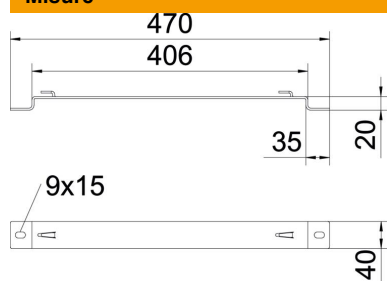

### Dati anagrafici

Codice articolo	6015689
Tipo	DBLG 20 400 FS
Sigla 1	Staffa distanziatrice
Sigla 2	per passerella grigliata
Produttore	OBO
Dimensione	B400mm
Colore	zinco
Materiale	Acciaio
Superficie	zincato in continuo
Norma per superfici	DIN EN 10346
Unità VK più piccola	20
Unità	Pezzo
Peso	46,7 kg
Unità di peso	kg/100 pz.
Impronta CO2 (GWP) dalla culla al cancello	1,0749 kg CO2e / 1 Pezzo

### Misure

Altezza	20 mm
Altezza	0,79 in
Dimensione A	40 mm
Dimensione B	406 mm
Dimensione L	470 mm