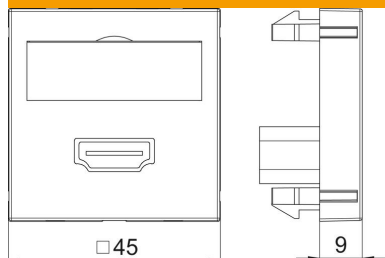

PC Policarbonato

Dati anagrafici

Codice articolo	6104832
Tipo	MTG-HD F AL1
Sigla 1	Supporto multimed., HDMI
Sigla 2	con cavo, presa-presa
Produttore	OBO
Dimensione	45x45mm
Colore	alluminio laccato
Materiale	Policarbonato
Unità VK più piccola	1
Unità	Pezzo
Peso	6 kg
Unità di peso	kg/100 Pz.
Impronta CO2 (GWP) dalla culla al cancello	0,2375 kg CO2e / 1 Pezzo

Scheda tecnica

Supporto multimediale HDMI, 1 modulo, uscita diritta, con cavo di collegamento

Codice articolo: 6104832

Misure

Larghezza	45 mm
Altezza	45 mm

Dati tecnici

Versione della superficie	opaco
Tipo di fissaggio	bloccato
Campo di siglatura	con campo di siglatura
Priva di alogeni	sì
Coperchio ribaltabile	no
Morsetto da lampadario	no
Con scritta	no
Con protezione antipolvere	no
Grado di protezione	IP20
Profondità	9 mm
Ghiera	no
Trasparente	no
Uso	HDMI
Possibilità di scarico di trazione	no
Assortimento	Elemento base con piastra di copertura centrale