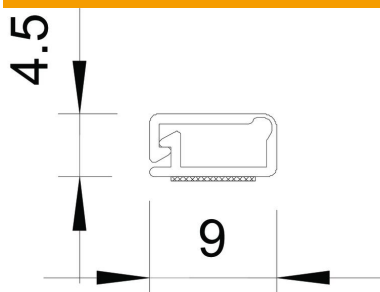

### Dati anagrafici

Codice articolo	6150152
Tipo	WDKMD4CW
Sigla 1	Mini canalina autoadesiva
Sigla 2	e coperchio incernierato
Produttore	OBO
Dimensione	4,5x9x2000
Colore	bianco crema; RAL 9001
Materiale	Polivinilcloruro
Unità VK più piccola	2
Unità	Metro
Peso	3,3 kg
Unità di peso	kg/100 m

### Misure

Lunghezza	2.000 mm
Larghezza	9 mm
Altezza	4,5 mm