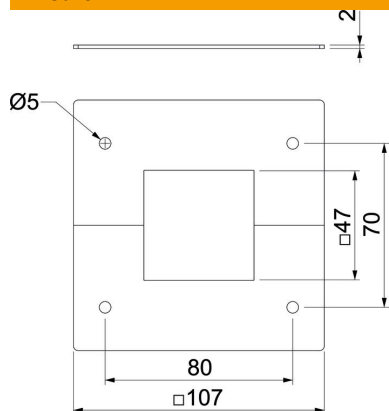

Scheda tecnica

Pannello da soffitto per telescopio

Codice articolo: 6286821

Copertura del soffitto per chiudere in modo pulito il telescopio sul soffitto. Adatto a colonna tipo ISS130130.

St Acciaio

Dati anagrafici

Codice articolo	6286821
Tipo	DBT130130WA
Sigla 1	Pannello soffitto
Sigla 2	per colonna 45x45 mm
Produttore	OBO
Dimensione	107x107x2
Colore	bianco; RAL 9006
Materiale	Acciaio
Unità VK più piccola	1
Unità	Pezzo
Peso	10,8 kg
Unità di peso	kg/100 Pz.

Scheda tecnica

Pannello da soffitto per telescopio

Codice articolo: 6286821

Misure

Lunghezza	107 mm
Larghezza	107 mm
Altezza	2 mm

Dati tecnici

Tipo di accessorio	Rosetta
Priva di alogeni	sì