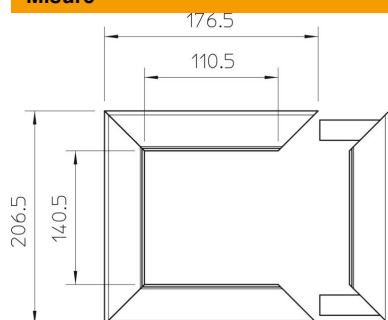

Scheda tecnica

Flangia da soffitto per ISS140110

Codice articolo: 6290240

Pannello di copertura a soffitto per la corretta chiusura del punto di passaggio della colonna attraverso il soffitto. Adatto a colonna tipo ISS140110.

Alu Alluminio

Dati anagrafici

Codice articolo	6290240
Tipo	WAG140110RW
Sigla 1	Flangia soffitto
Produttore	OBO
Dimensione	207x177
Colore	bianco; RAL 9010
Materiale	Alluminio
Unità VK più piccola	1
Unità	Pezzo
Peso	36,6 kg
Unità di peso	kg/100 pz.
Impronta CO2 (GWP) dalla culla al cancello	5,1566 kg CO2e / 1 Pezzo

Misure

Lunghezza	207 mm
Larghezza	177 mm
Altezza	33 mm

Dati tecnici

Tipo di accessorio	Rosetta
Priva di alogeni	si