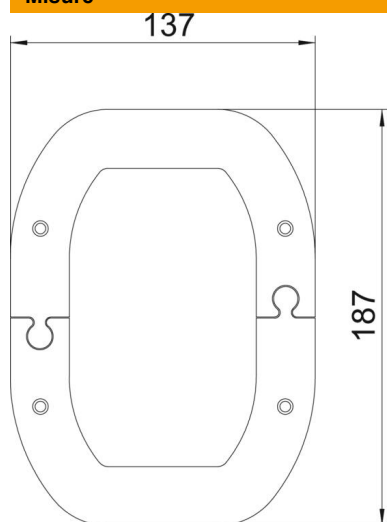

Scheda tecnica

Pannello da soffitto per ISSDM45

Codice articolo: 6290387

Pannello di copertura a soffitto per la corretta chiusura del punto di passaggio della colonna del tipo ISSDM45 attraverso il soffitto.

St Acciaio

Dati anagrafici

Codice articolo	6290387
Tipo	WAGDM45
Sigla 1	Pannello soffitto
Sigla 2	per ISSDM45
Produttore	OBO
Dimensione	187x137x2
Colore	bianco; RAL 9010
Materiale	Acciaio
Unità VK più piccola	1
Unità	Pezzo
Peso	19,5 kg
Unità di peso	kg/100 pz.
Impronta CO2 (GWP) dalla culla al cancello	1,1108 kg CO2e / 1 Pezzo

Scheda tecnica

Pannello da soffitto per ISSDM45

Codice articolo: 6290387

Misure

Lunghezza	187 mm
Larghezza	137 mm
Altezza	2 mm

Dati tecnici

Tipo di accessorio	Rosetta
Priva di alogeni	sì