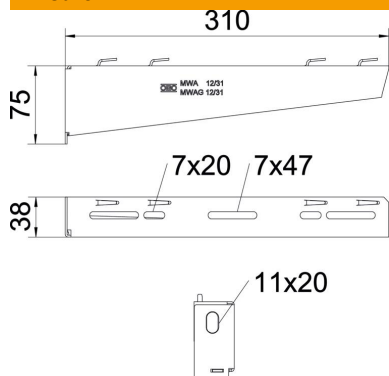

### Dati anagrafici

Codice articolo	6424404
Tipo	MWAG 12 31 A2
Sigla 1	Mensola a parete
Sigla 2	per passerella grigliata
Produttore	OBO
Dimensione	B310mm
Colore	acciaio legato
Materiale	Acciaio, INOX 1.4301
Superficie	non trattato, ulteriore trattamento
Norma per superfici	
Unità VK più piccola	1
Unità	Pezzo
Peso	51,8 kg
Unità di peso	kg/100 pz.
Impronta CO2 (GWP) dalla culla al cancello	3,3169 kg CO2e / 1 Pezzo

### Misure

Lunghezza	38 mm
Larghezza	310 mm
Larghezza	12 in
Altezza	75 mm
Altezza	2,95 in
Dimensione A	38 mm
Dimensione B	310 mm
Dimensione	75 mm
H	
Dimensione L	310 mm

### Dati tecnici

Versione	Mensola parete e profilato
F in kN	1,2 kN
Mantenimento funzionale per larghezza min.	no 300
Diametro foro	11 mm
Acciaio inossidabile, decapato	no
Area ad angolo max	90 mm
Area ad angolo min.	90 mm