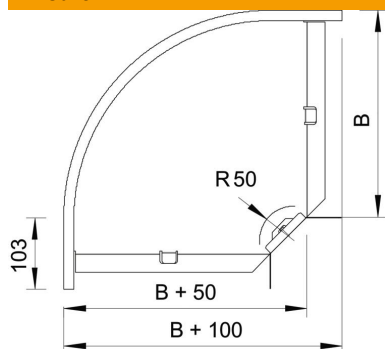

Scheda tecnica

Curva 90° 85 FS

Codice articolo: 7001800

Curva 90°, orizzontale, per tutti i tipi di passerelle portacavi con altezza del bordo pari a 85 mm.
Incluso materiale di fissaggio.

St Acciaio

FS zincato in continuo

Dati anagrafici

Codice articolo	7001800
Tipo	RB 90 830 FS
Sigla 1	Curva 90°
Sigla 2	connettore orizzontale +angolo
Produttore	OBO
Dimensione	85x300
Colore	zinco
Materiale	Acciaio
Superficie	zincato in continuo
Norma per superfici	DIN EN 10346
Unità VK più piccola	1
Unità	Pezzo
Peso	180 kg
Unità di peso	kg/100 pz.

Misure

Larghezza	300 mm
Larghezza	12 in
Altezza	85 mm
Altezza	3 in
Dimensione B	300 mm
Dimensione R	50 mm

Scheda tecnica

Curva 90° 85 FS

Codice articolo: 7001800

Dati tecnici

Piegatura (angolo)	90°
Versione connettore	dotato di connettore
Mantenimento funzionale	no
Foro di montaggio nel pavimento	no
Foratura NATO	no
Deviazione di direzione	orizzontale
Acciaio inossidabile, decapato	no
Foratura laterale	no
Versione a grande portata	no
Tipo di giunto sistema portacavi	avvitato