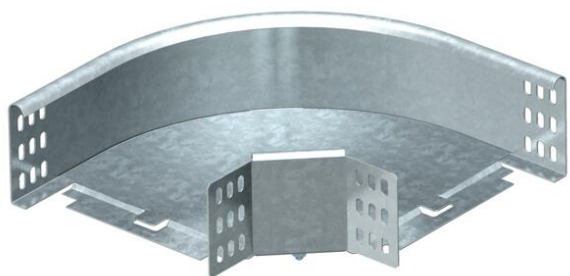

Scheda tecnica

Curva 90° 85 FS

Codice articolo: 7001800

Curva 90°, orizzontale, per tutti i tipi di passerelle portacavi con altezza del bordo pari a 85 mm.
Incluso materiale di fissaggio.

St Acciaio

FS zincato in continuo

Dati anagrafici

Codice articolo	7001800
Tipo	RB 90 830 FS
Sigla 1	Curva 90°
Sigla 2	connettore orizzontale +angolo
Produttore	OBO
Dimensione	85x300
Colore	zinco
Materiale	Acciaio
Superficie	zincato in continuo
Norma per superfici	DIN EN 10346
Unità VK più piccola	1
Unità	Pezzo
Peso	180 kg
Unità di peso	kg/100 pz.

Misure

Larghezza	300 mm
Larghezza	12 in
Altezza	85 mm
Altezza	3 in
Dimensione B	300 mm
Dimensione R	50 mm

Scheda tecnica

Curva 90° 85 FS

Codice articolo: 7001800

Dati tecnici

Piegatura (angolo)	90°
Versione connettore	dotato di connettore
Mantenimento funzionale	no
Foro di montaggio nel pavimento	no
Foratura NATO	no
Deviazione di direzione	orizzontale
Acciaio inossidabile, decapato	no
Foratura laterale	no
Versione a grande portata	no
Tipo di giunto sistema portacavi	avvitato