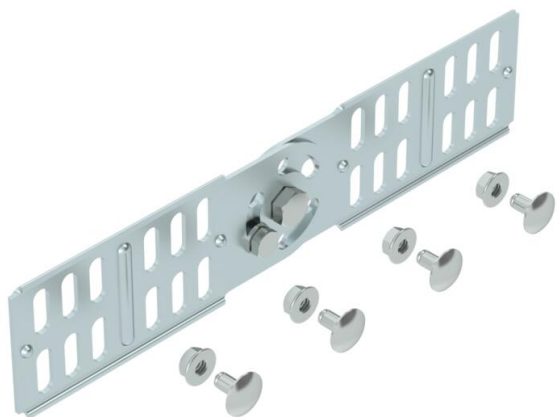

## Connettore regolabile 60 FS

Codice articolo: 7082010

Connettore regolabile per passerelle con bordo di altezza pari a 60 mm.  
Incluso viteria.

**St** Acciaio

**FS** zincato in continuo

### Dati anagrafici

Codice articolo	7082010
Tipo	RGV 60 FS
Sigla 1	Connettore regolabile
Sigla 2	per passerella
Produttore	OBO
Dimensione	60x260
Colore	zinco
Materiale	Acciaio
Super- ficie	zincato in continuo
Norma per superfici	DIN EN 10346
Unità VK più piccola	10
Unità	Pezzo
Peso	23,2 kg
Unità di peso	kg/100 pz.
Impronta CO2 (GWP) dalla culla al cancello	0,7767 kg CO2e / 1 Pezzo

## Connettore regolabile 60 FS

Codice articolo: 7082010

### Misure

Dimensioni	254 x 56
Lunghezza	254 mm
Larghezza	16 mm
Altezza	60 mm
Altezza	2 in
Spessore lamiera	2 mm