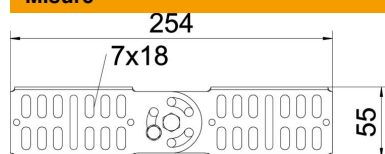

### Dati anagrafici

Codice articolo	7082010
Tipo	RGV 60 FS
Sigla 1	Connettore regolabile
Sigla 2	per passerella
Produttore	OBO
Dimensione	60x260
Colore	zinco
Materiale	Acciaio
Super- ficie	zincato in continuo
Norma per superfici	DIN EN 10346
Unità VK più piccola	10
Unità	Pezzo
Peso	23,2 kg
Unità di peso	kg/100 pz.
Impronta CO2 (GWP) dalla culla al cancello	0,7767 kg CO2e / 1 Pezzo

### Misure

Dimensioni	254 x 56
Lunghezza	254 mm
Larghezza	16 mm
Altezza	60 mm
Altezza	2 in
Spessore lamiera	2 mm