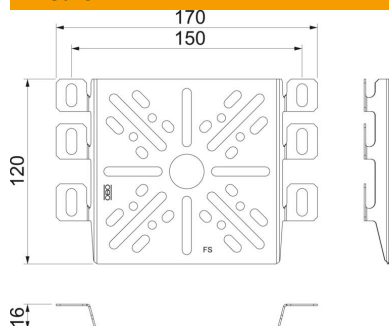

Scheda tecnica

Piastra di montaggio, FS

Codice articolo: 7084773

Piastra di montaggio per il fissaggio al longherone laterale della passerella di scatole di derivazione e scatole porta apparecchi.
Viti di fissaggio FRSB 6x12 da ordinare separatamente.

St Acciaio

FS zincato in continuo

Dati anagrafici

Codice articolo	7084773
Sigla 1	Piastra di montaggio
Sigla 2	universale
Produttore	OBO
Dimensione	170x120
Materiale	Acciaio
Superficie	zincato in continuo
Norma per superfici	DIN EN 10346
Unità VK più piccola	1
Unità	Pezzo
Peso	11 kg
Unità di peso	kg/100 Pz.

Scheda tecnica

Piastra di montaggio, FS

Codice articolo: 7084773

Misure

Larghezza	170 mm
Larghezza	6,69 in
Altezza	120 mm
Spessore lamiera	1 mm

Dati tecnici

Versione	orizzontale
Tipo di fissaggio	Fissaggio a vite
Acciaio inossidabile, decapato	no