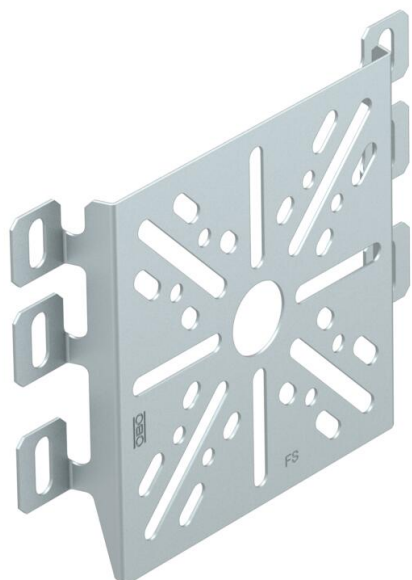

Scheda tecnica

Piastra di montaggio, FS

Codice articolo: 7084773

Piastra di montaggio per il fissaggio al longherone laterale della passerella di scatole di derivazione e scatole porta apparecchi.
Viti di fissaggio FRSB 6x12 da ordinare separatamente.

St Acciaio

FS zincato in continuo

Dati anagrafici

Codice articolo	7084773
Sigla 1	Piastra di montaggio
Sigla 2	universale
Produttore	OBO
Dimensione	170x120
Materiale	Acciaio
Superficie	zincato in continuo
Norma per superfici	DIN EN 10346
Unità VK più piccola	1
Unità	Pezzo
Peso	11 kg
Unità di peso	kg/100 Pz.

Scheda tecnica

Piastra di montaggio, FS

Codice articolo: 7084773

Misure

Larghezza	170 mm
Larghezza	6,69 in
Altezza	120 mm
Spessore lamiera	1 mm

Dati tecnici

Versione	orizzontale
Tipo di fissaggio	Fissaggio a vite
Acciaio inossidabile, decapato	no