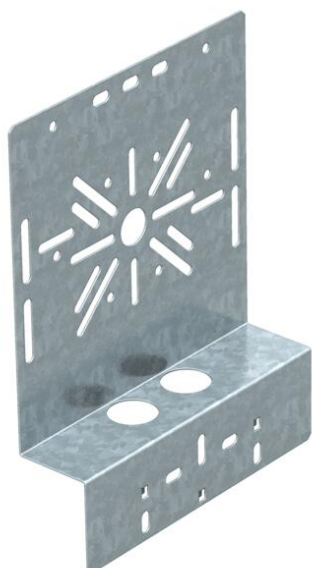

Scheda tecnica

Piastra di montaggio, piegata larga FS

Codice articolo: 7084781

Piastra di montaggio ad angolo per il fissaggio al longherone laterale della passerella.
Si prega di ordinare separatamente la vite di fissaggio FRS B 6x12.

St Acciaio

FS zincato in continuo

Dati anagrafici

Codice articolo	7084781
Tipo	MP WI GR. FS
Sigla 1	Piastra di montaggio
Sigla 2	curvato, grande
Produttore	OBO
Dimensione	265x200
Colore	zinco
Materiale	Acciaio
Superficie	zincato in continuo
Norma per superfici	DIN EN 10346
Unità VK più piccola	1
Unità	Pezzo
Peso	39,4 kg
Unità di peso	kg/100 Pz.
Impronta CO2 (GWP) dalla culla al cancello	1,2242 kg CO2e / 1 Pezzo

Scheda tecnica

Piastra di montaggio, piegata larga FS

Codice articolo: 7084781

Misure

Larghezza	200 mm
Larghezza	7,87 in
Altezza	240 mm
Spessore lamiera	1 mm

Dati tecnici

Versione	verticale
Tipo di fissaggio	Fissaggio a vite
Acciaio inossidabile, decapato	no