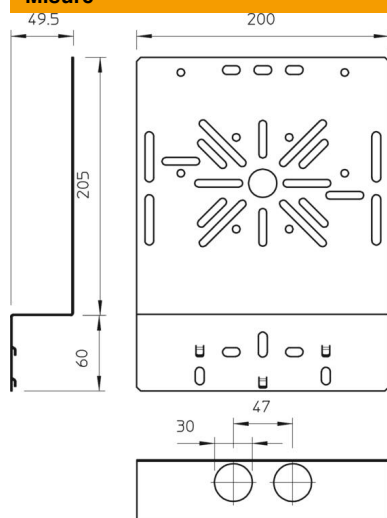

Scheda tecnica

Piastra di montaggio, piegata larga FS

Codice articolo: 7084781

Piastra di montaggio ad angolo per il fissaggio al longherone laterale della passerella.
Si prega di ordinare separatamente la vite di fissaggio FRS B 6x12.

St Acciaio

FS zincato in continuo

Dati anagrafici

Codice articolo	7084781
Tipo	MP WI GR. FS
Sigla 1	Piastra di montaggio
Sigla 2	curvato, grande
Produttore	OBO
Dimensione	265x200
Colore	zinco
Materiale	Acciaio
Superficie	zincato in continuo
Norma per superfici	DIN EN 10346
Unità VK più piccola	1
Unità	Pezzo
Peso	39,4 kg
Unità di peso	kg/100 Pz.
Impronta CO2 (GWP) dalla culla al cancello	1,2242 kg CO2e / 1 Pezzo

Scheda tecnica

Piastra di montaggio, piegata larga FS

Codice articolo: 7084781

Misure

Larghezza	200 mm
Larghezza	7,87 in
Altezza	240 mm
Spessore lamiera	1 mm

Dati tecnici

Versione	verticale
Tipo di fissaggio	Fissaggio a vite
Acciaio inossidabile, decapato	no