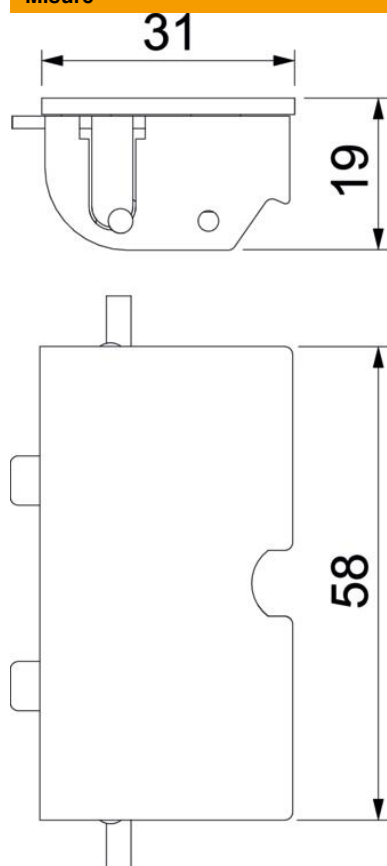

# Scheda tecnica

Uscita cavi con contorno di apertura

Codice articolo: 7368425

Uscita cavi senza maniglia per la sostituzione in torretta a scomparsa UDHOME2.

## Dati anagrafici

|  |                          |
|--|--------------------------|
| Codice articolo                            | 7368425                  |
| Tipo                                       | SA UH2                   |
| Sigla 1                                    | Uscita cavo              |
| Sigla 2                                    | per UDHOME2              |
| Produttore                                 | OBO                      |
| Unità VK più piccola                       | 1                        |
| Unità                                      | Pezzo                    |
| Peso                                       | 6,5 kg                   |
| Unità di peso                              | kg/100 pz.               |
| Impronta CO2 (GWP) dalla culla al cancello | 0,4068 kg CO2e / 1 Pezzo |

# Scheda tecnica

Uscita cavi con contorno di apertura

Codice articolo: 7368425

## Misure