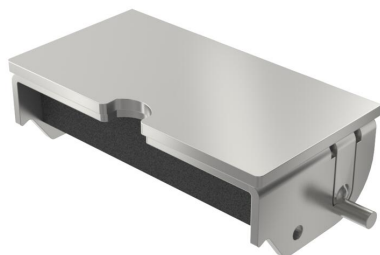

# Scheda tecnica

Uscita cavi con contorno di apertura

Codice articolo: 7368425

Uscita cavi senza maniglia per la sostituzione in torretta a scomparsa UDHOME2.

## Dati anagrafici

|  |                          |
|--|--------------------------|
| Codice articolo                            | 7368425                  |
| Tipo                                       | SA UH2                   |
| Sigla 1                                    | Uscita cavo              |
| Sigla 2                                    | per UDHOME2              |
| Produttore                                 | OBO                      |
| Unità VK più piccola                       | 1                        |
| Unità                                      | Pezzo                    |
| Peso                                       | 6,5 kg                   |
| Unità di peso                              | kg/100 pz.               |
| Impronta CO2 (GWP) dalla culla al cancello | 0,4068 kg CO2e / 1 Pezzo |

# Scheda tecnica

Uscita cavi con contorno di apertura

Codice articolo: 7368425