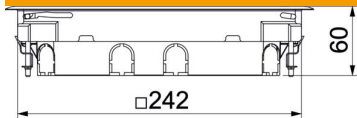

Scheda tecnica

Torretta a scomparsa quadrata, altezza 55 mm

Codice articolo: 7405039

Torretta a scomparsa con maniglie ed uscite cavi orientabile con guarnizione in materiale espanso. Il coperchio incernierato è dotato di una piastra di rinforzo strutturale in lamiera d'acciaio con spessore di 4 mm e permette l'installazione di un rivestimento pavimento di 5 mm (regolabile anche a 10 mm).

Codice articolo	7405039
Tipo	GES9 55U V 9011
Sigla 1	Torretta scomparsa
Sigla 2	per montaggio pavimento
Produttore	OBO
Dimensione	263x263x59
Colore	nero grafite; RAL 9011
Materiale	Poliammide
Unità VK più piccola	1
Unità	Pezzo
Peso	206,7 kg
Unità di peso	kg/100 pz.
Impronta CO2 (GWP) dalla culla al cancello	6,3663 kg CO2e / 1 Pezzo

Scheda tecnica

Torretta a scomparsa quadrata, altezza 55 mm

Codice articolo: 7405039

Misure

Lunghezza	263 mm
Larghezza	263 mm
Altezza	59 mm
Dimensione h	55 mm

Dati tecnici

Numero degli apparecchi installabili	8
Versione	quadrato
Versione uscita cavo	Uscita cavi orientabile
Telaio di protezione rivestimento	sì
Trattamento del pavimento	asciutto
Possibilità di incasso della guarnizione	no
Altezza massetto min.	55 mm
Altezza pavimento min.	58 mm
Adatto per incasso nel pavimento doppio	sì
Adatto per condotti sotto pavimento chiusi a filo battuto	sì
Adatto per condotti sotto battuto coperti dal massetto	sì
Adatto per incasso in intercapedini del pavimento	sì
Adatto per trattamento con lavaggio bagnato	no
Adatto per condotti sotto battuto	sì
Porta apparecchi per l'installazione di scatola porta apparecchi	no
Lunghezza esterna	263 mm
Lunghezza di montaggio	242 mm
Con scanalatura rivestimento	no
Dimensione nominale per torretta	9
Versione telaio	Telaio protezione
Versione per carichi pesanti	no
Capacità D max	31 mm
Capacità D min.	9 mm
Carico verticale, grande superficie	fino a 5.000 N
Carico verticale, piccola superficie	fino a 3.000 N
Meccanismo di apertura	Staffa per maniglia