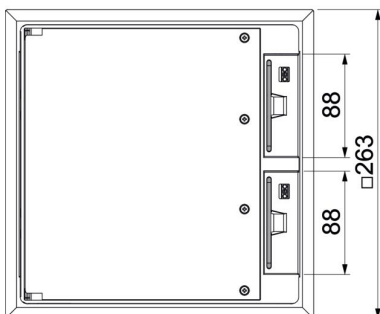

Scheda tecnica

Torretta a scomparsa quadrata, altezza 55 mm

Codice articolo: 7405039

Torretta a scomparsa con maniglie ed uscite cavi orientabile con guarnizione in materiale espanso. Il coperchio incernierato è dotato di una piastra di rinforzo strutturale in lamiera d'acciaio con spessore di 4 mm e permette l'installazione di un rivestimento pavimento di 5 mm (regolabile anche a 10 mm).

Codice articolo	7405039
Tipo	GES9 55U V 9011
Sigla 1	Torretta scomparsa
Sigla 2	per montaggio pavimento
Produttore	OBO
Dimensione	263x263x59
Colore	nero grafite; RAL 9011
Materiale	Poliammide
Unità VK più piccola	1
Unità	Pezzo
Peso	206,7 kg
Unità di peso	kg/100 pz.
Impronta CO2 (GWP) dalla culla al cancello	6,3663 kg CO2e / 1 Pezzo

Scheda tecnica

Torretta a scomparsa quadrata, altezza 55 mm

Codice articolo: 7405039

Misure

Lunghezza	263 mm
Larghezza	263 mm
Altezza	59 mm
Dimensione h	55 mm

Dati tecnici

Numero degli apparecchi installabili	8
Versione	quadrato
Versione uscita cavo	Uscita cavi orientabile
Telaio di protezione rivestimento	sì
Trattamento del pavimento	asciutto
Possibilità di incasso della guarnizione	no
Altezza massetto min.	55 mm
Altezza pavimento min.	58 mm
Adatto per incasso nel pavimento doppio	sì
Adatto per condotti sotto pavimento chiusi a filo battuto	sì
Adatto per condotti sotto battuto coperti dal massetto	sì
Adatto per incasso in intercapedini del pavimento	sì
Adatto per trattamento con lavaggio bagnato	no
Adatto per condotti sotto battuto	sì
Porta apparecchi per l'installazione di scatola porta apparecchi	no
Lunghezza esterna	263 mm
Lunghezza di montaggio	242 mm
Con scanalatura rivestimento	no
Dimensione nominale per torretta	9
Versione telaio	Telaio protezione
Versione per carichi pesanti	no
Capacità D max	31 mm
Capacità D min.	9 mm
Carico verticale, grande superficie	fino a 5.000 N
Carico verticale, piccola superficie	fino a 3.000 N
Meccanismo di apertura	Staffa per maniglia