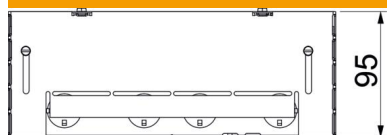

Scheda tecnica

Scatola per massetto per GES9

Codice articolo: 7427434

Scatola massetto quadrata per alloggiamento GES9-3 per l'impiego in pavimenti a massetto e in ambienti interni. Con aperture preforate per tubi (M25) su tutti i lati.

Fornito con un coperchio di protezione per il montaggio.

La profondità di montaggio minima è 95 mm, il campo di livellamento + 30 mm.

St	Acciaio
VZ	zincato

Dati anagrafici

Codice articolo	7427434
Tipo	UDHOME BOX 9 EX
Sigla 1	Scatola per GES9
Sigla 2	Altezza massetto 95-125 mm
Produttore	OBO
Dimensione	246x252x100
Materiale	Acciaio
Superficie	zincato
Norma per superfici	
Unità VK più piccola	1
Unità	Pezzo
Peso	209 kg
Unità di peso	kg/100 Pz.

Scheda tecnica

Scatola per massetto per GES9

Codice articolo: 7427434

Misure

Lunghezza	246 mm
Larghezza	246 mm
Dimensione h	95 mm

Dati tecnici

Altezza massetto max	125 mm
Altezza massetto min.	95 mm
Altezza minima del massetto	95
Dimensione nominale per torretta	9
Intervallo di livellamento min.	30 mm