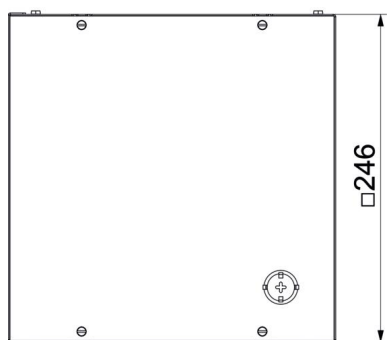

Scheda tecnica

Scatola per massetto per GES9

Codice articolo: 7427434

Scatola massetto quadrata per alloggiamento GES9-3 per l'impiego in pavimenti a massetto e in ambienti interni. Con aperture preforate per tubi (M25) su tutti i lati.

Fornito con un coperchio di protezione per il montaggio.

La profondità di montaggio minima è 95 mm, il campo di livellamento + 30 mm.

St	Acciaio
VZ	zincato

Dati anagrafici

Codice articolo	7427434
Tipo	UDHOME BOX 9 EX
Sigla 1	Scatola per GES9
Sigla 2	Altezza massetto 95-125 mm
Produttore	OBO
Dimensione	246x252x100
Materiale	Acciaio
Superficie	zincato
Norma per superfici	
Unità VK più piccola	1
Unità	Pezzo
Peso	209 kg
Unità di peso	kg/100 Pz.

Scheda tecnica

Scatola per massetto per GES9

Codice articolo: 7427434

Misure

Lunghezza	246 mm
Larghezza	246 mm
Dimensione h	95 mm

Dati tecnici

Altezza massetto max	125 mm
Altezza massetto min.	95 mm
Altezza minima del massetto	95
Dimensione nominale per torretta	9
Intervallo di livellamento min.	30 mm